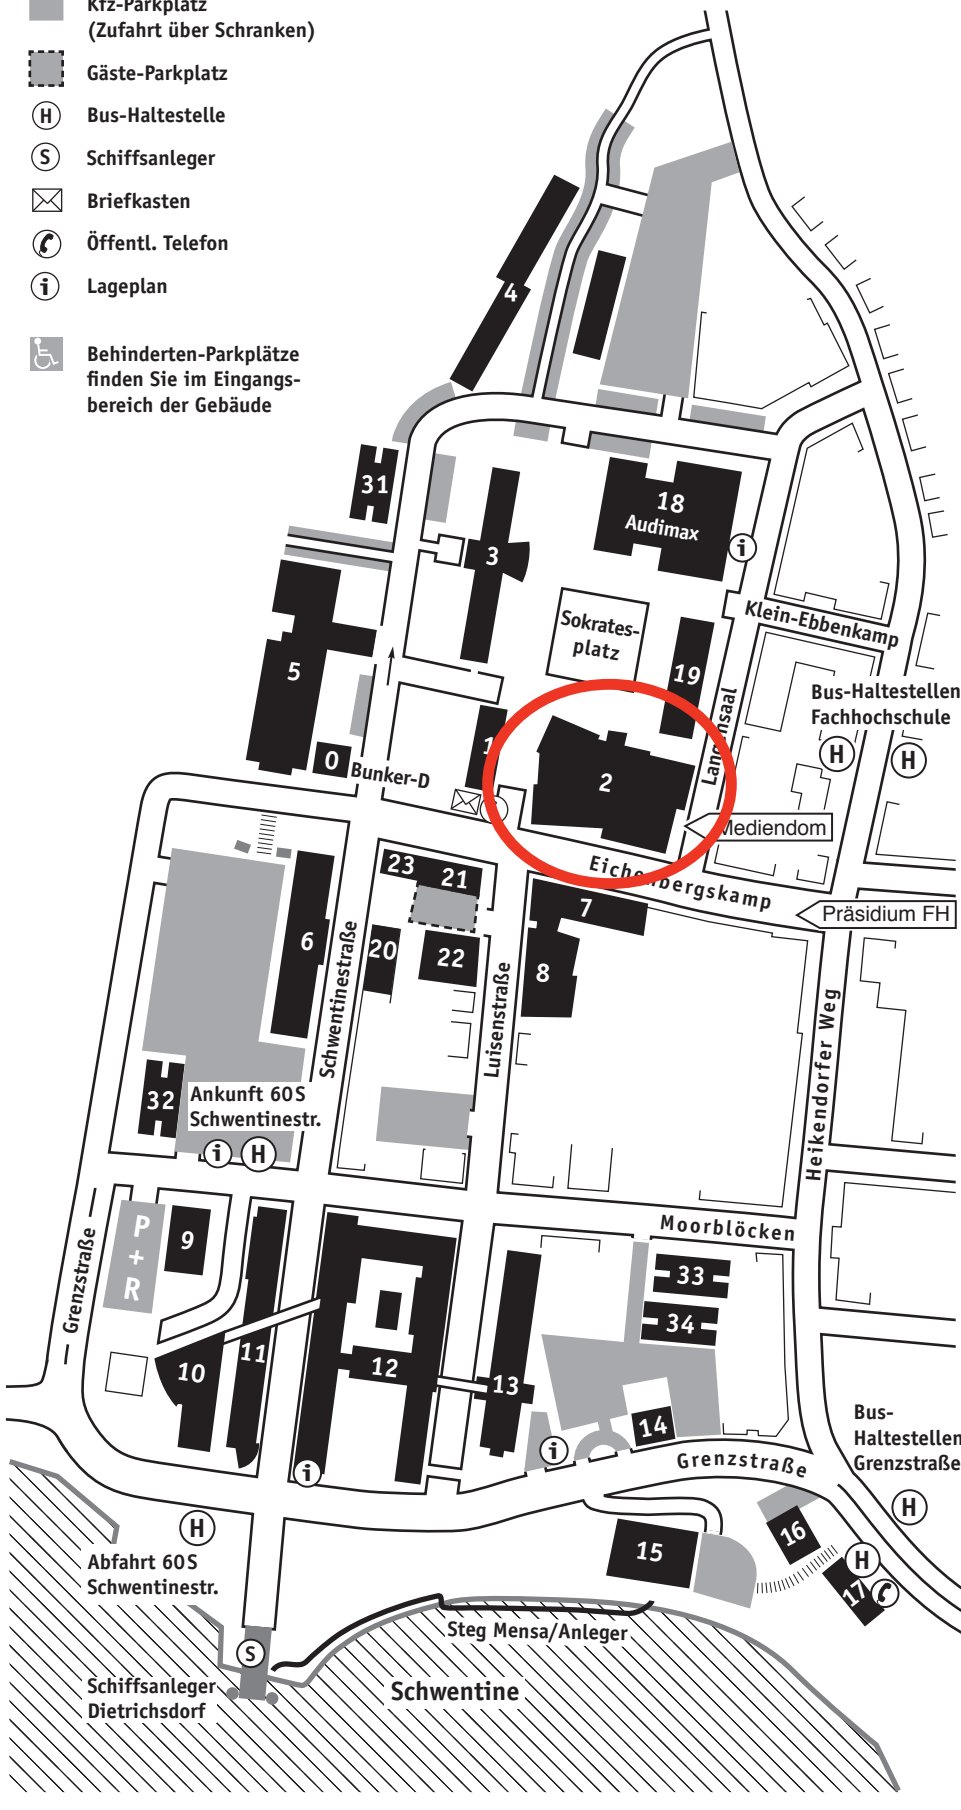

CAMPUS KIEL-DIETRICHSDORF

- Kfz-Parkplatz
(Zufahrt über Schranken)
- Gäste-Parkplatz
- Bus-Haltestelle
- Schiffsanleger
- Briefkasten
- Öffentl. Telefon
- Lageplan
- Behinderten-Parkplätze
finden Sie im Eingangsbereich der Gebäude

- American Diner (2)
- ASTa (32)
- Audimax (18)
- BAföG-Beratung (18)
- Bauingenieurwesen (33 u. 34)
- Bunker-D (0)
- Campusredaktion (17)
- CIMTT, Institut (5)
- Computermuseum (21)
- EMV: Laborhalle (11)
- Forschungs- und Entwicklungszentrum
Fachhochschule Kiel GmbH (20)
- Gefahrstofflager (9)
- Hochschulsport, Büro (8)
- Hochspannungstechnik, Laborhalle (11)
- Hörsaalgebäude, großes (2)
- Hörsaalgebäude, kleines (8)
- Informatik u. Elektrotechnik,
Fachbereich (12 u. 13), Laborhalle (6 u. 11)
- Institut für interdisziplinäre Genderforschung
und Diversity (16)
- Interdisziplinäres Zentrum (16)
- International Office (19)
- Internationales Zentrum (19)
- Kindertagesstätte (14)
- Kundenservice der Kulturinsel Dietrichsdorf (23)
- Marketing und Kommunikation (17)
- Maschinenwesen,
Fachbereich (12), Laborhalle (6 u. 11)
- Medien, Fachbereich (12), Schnitträume (17)
- Mediendom (2)
- Mehrzweckgebäude (18)
- Mensa (15)
- Präsidium (1)
- Schiffbau (12), Laborhalle (6)
- Seminargebäude (22)
- Seminarpavillons (4)
- Senatssaal (3)
- Soziale Arbeit und Gesundheit, Fachbereich (3)
- Sternwarte (3)
- Studentenwerk Schleswig-Holstein,
Geschäftsstelle (18)
- Studienkolleg (19)
- Studierendensekretariat (18)
- Studierendenwohnheim (7)
- Tischlerei (10)
- Verwaltung, Zentrale (1)
- Verfügungsgebäude (31 u. 32)
- Weiterbildung, Institut (1)
- Wirtschaft, Fachbereich (3)
- Zentralbibliothek (12)
- Zentrale Studienberatung (18)
- Zentralwerkstatt (10)
- Zentrum für Kultur- und
Wissenschaftskommunikation (2)
- Zentrum für Lernen und Lehrentwicklung (16)
- Zentrum für Sprachen und interkulturelle
Kompetenz (19)
- Zulassungsstelle (18)